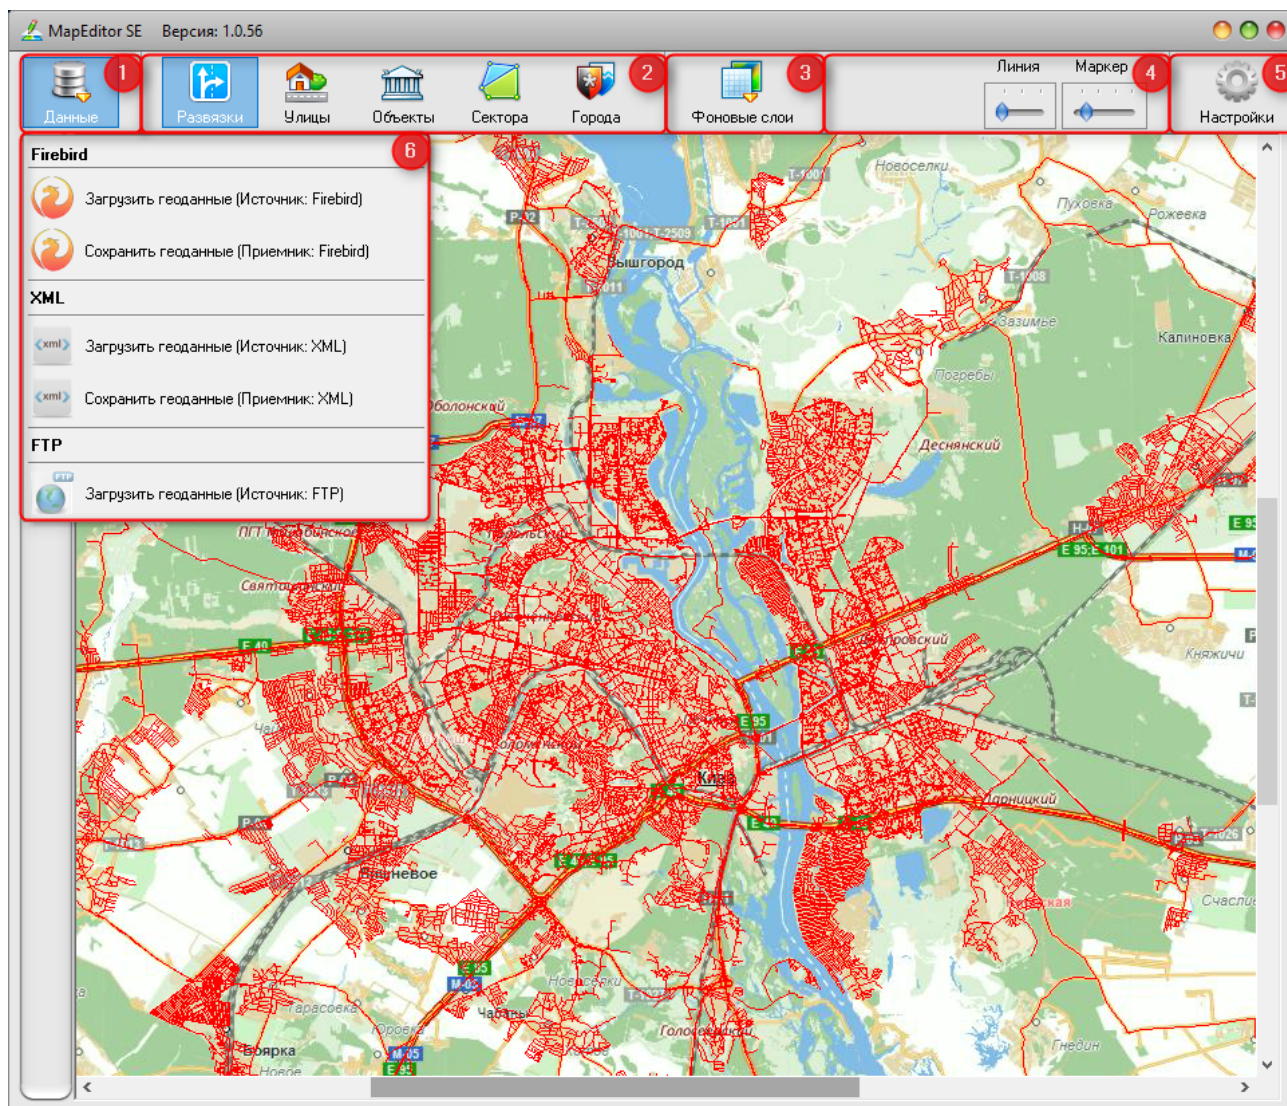

"Map Editor"

Map Editor --, , :/, ,. "Map Editor" () , , , . 800200.

" ("1") ("6"):

- (Firebird, -XML FTP-);
- (Firebird -XML).

Firebird

ME:

(: Firebird)- Firebird.

" ", :

Сектора: 05.04.2017 2:57:27

Города: 05.04.2017 2:57:27

Ок Отмена

Map Editor

- "2" :
- " " ("3")
- "" "" ("4")
- "" ("5"), / ///

Неизвестный макрос: 'button'

Неизвестный макрос: 'button'