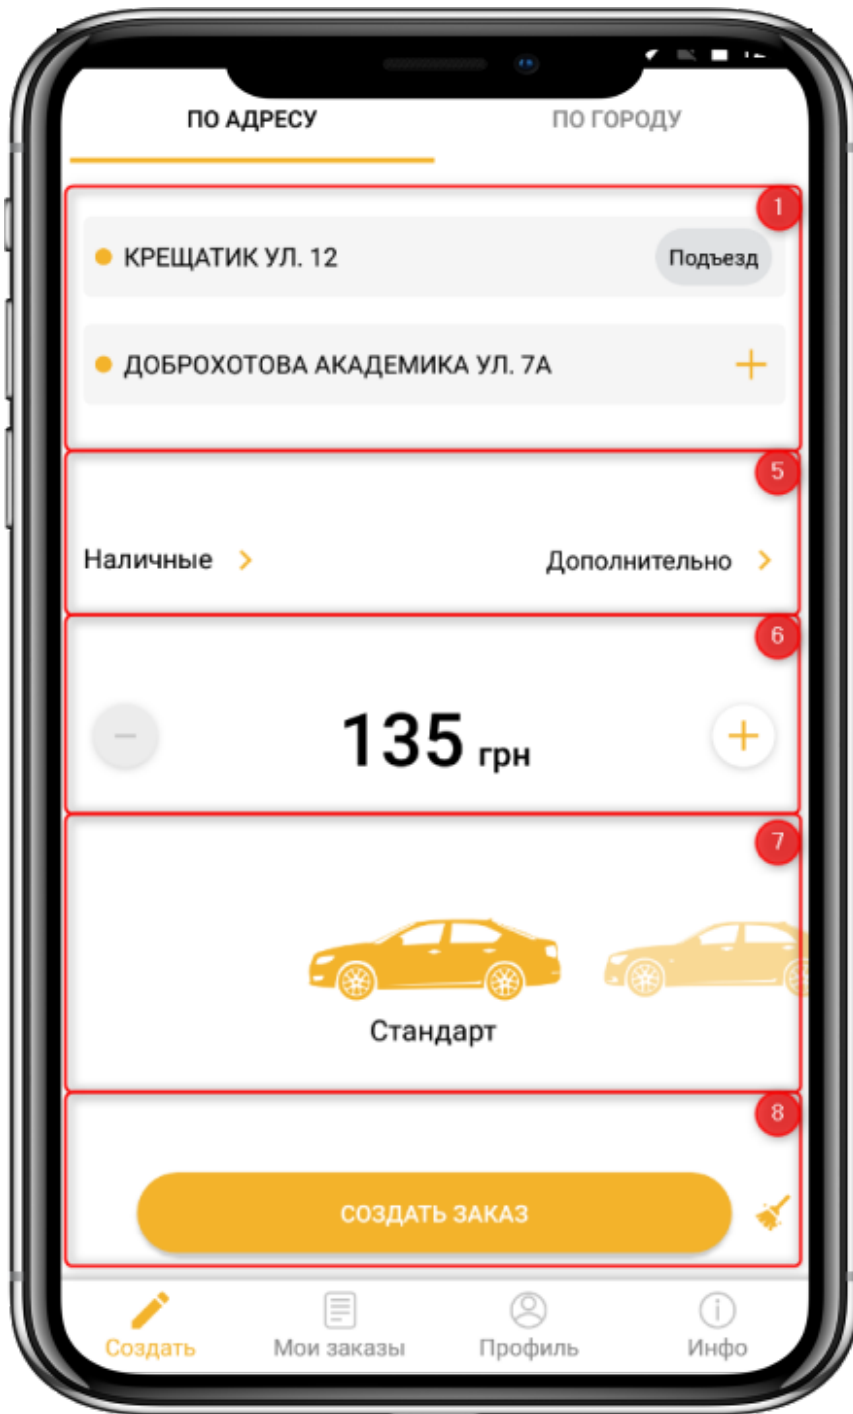

<ul style="list-style-type: none"><li>•</li><li>•</li><li>•</li></ul>

''' :

- -
- -

, :

1. Нажать на кнопку "+"

2. Ввести адрес (4 шт.)

(3 шт.)

1. Нажать на кнопку "Наличные"

2. Нажать на кнопку "Дополнительно"

1. Нажать на кнопку "+"

2. Ввести адрес (4 шт.)

(3 шт.)

1. ✓ [https://www.google.com/maps/@50.451811,23.531111,15z](#) (2) " "

2. ✓ [https://www.google.com/maps/@50.451811,23.531111,15z](#)