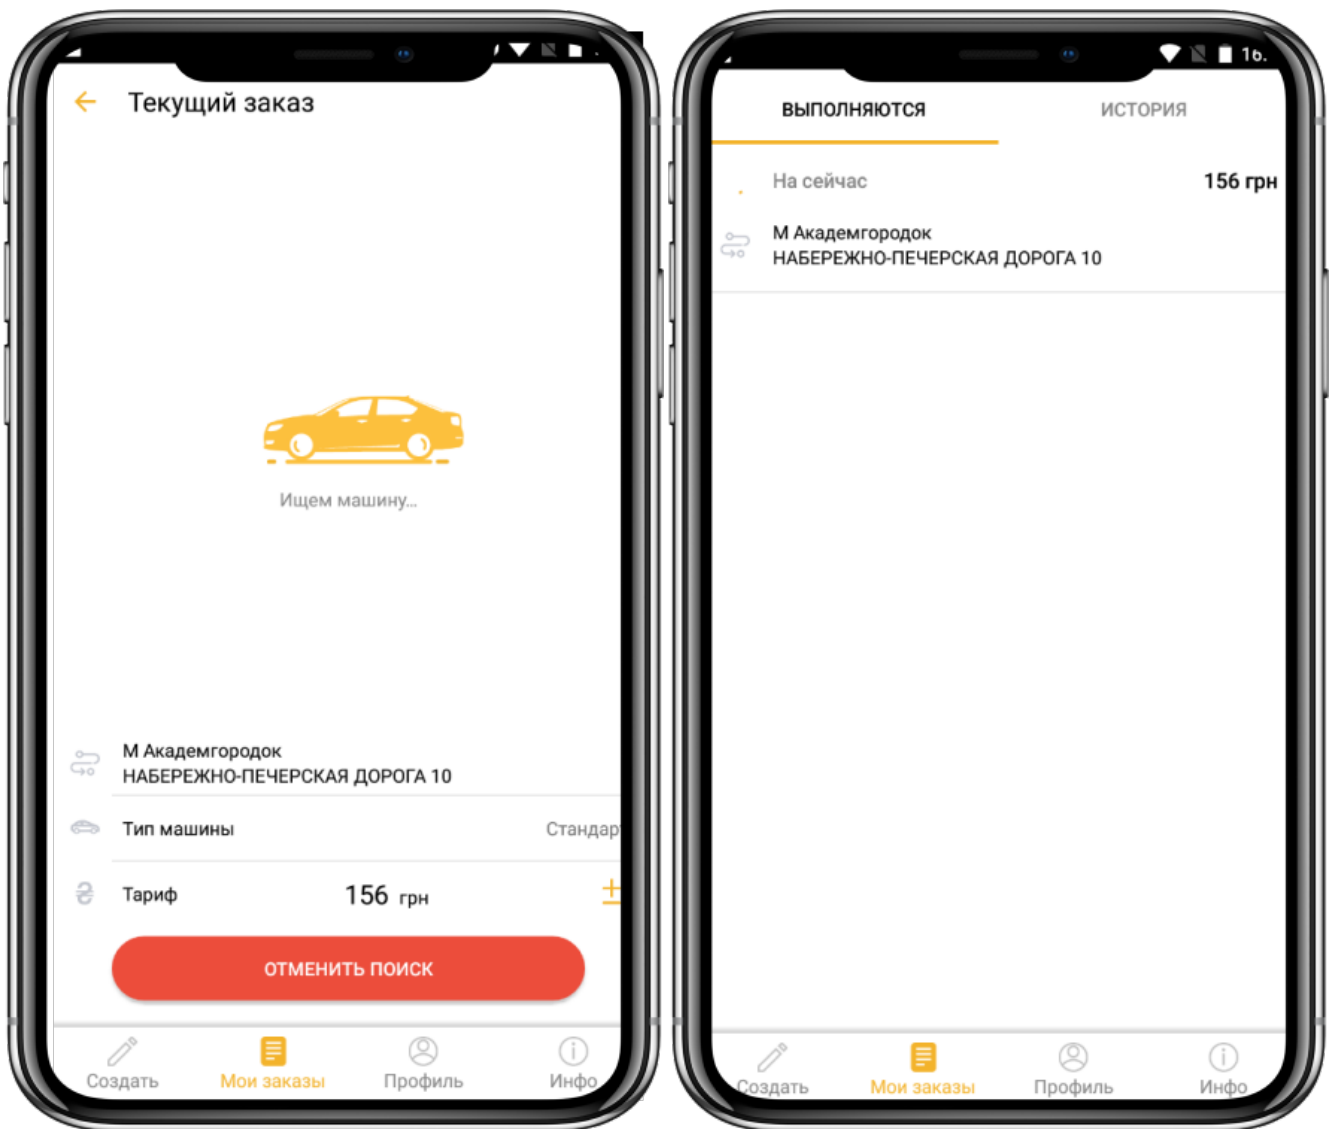

"" () ()

""

( - ), . 5- 120 .

ВЫПОЛНЯЮТСЯ

ИСТОРИЯ

22.12 13:35

156 грн

М Академгородок  
НАБЕРЕЖНО-ПЕЧЕРСКАЯ ЛОРОГА 10