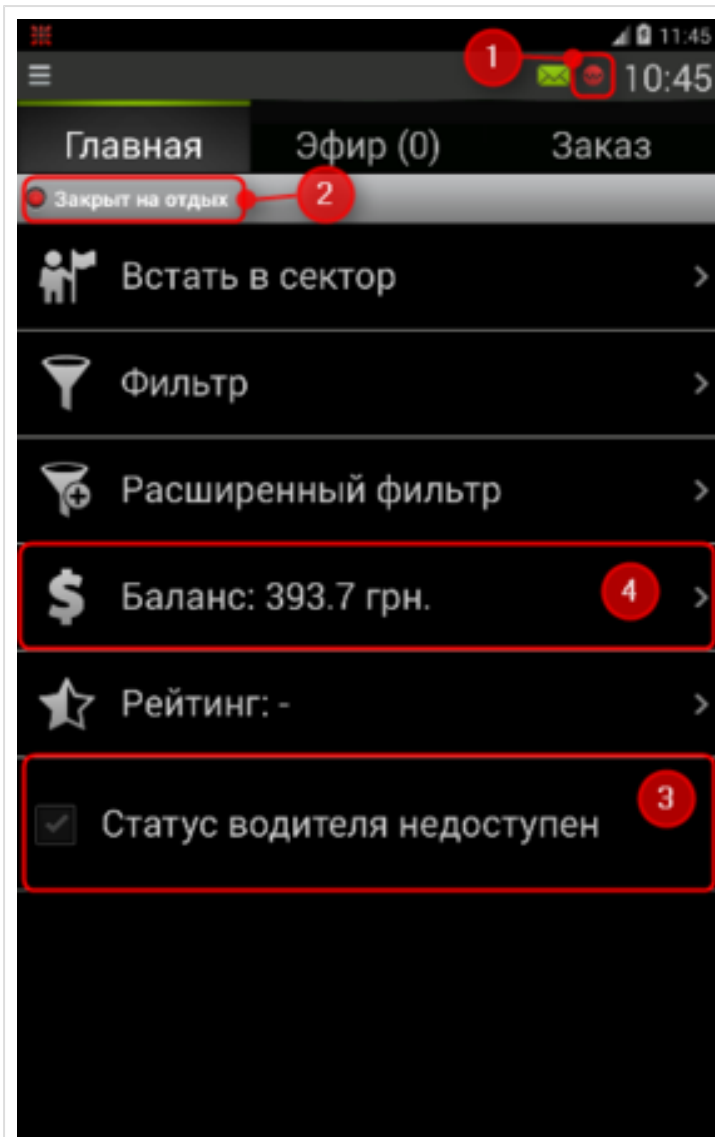

Mobile Taxi

("1") . ("2") . "" ("3") .

:

- - 
- - 

• :
 •  :
 • :
 • : " " ("4") :
 • : " []":
 ""
 • :
 • : " []".
 •  **GPRS** - GPRS. "GPRS":
 •  :
 • :
 •  : / / :
 , : "IP-1 4(2)", IP :
 ""

Неизвестный макрос: 'button'