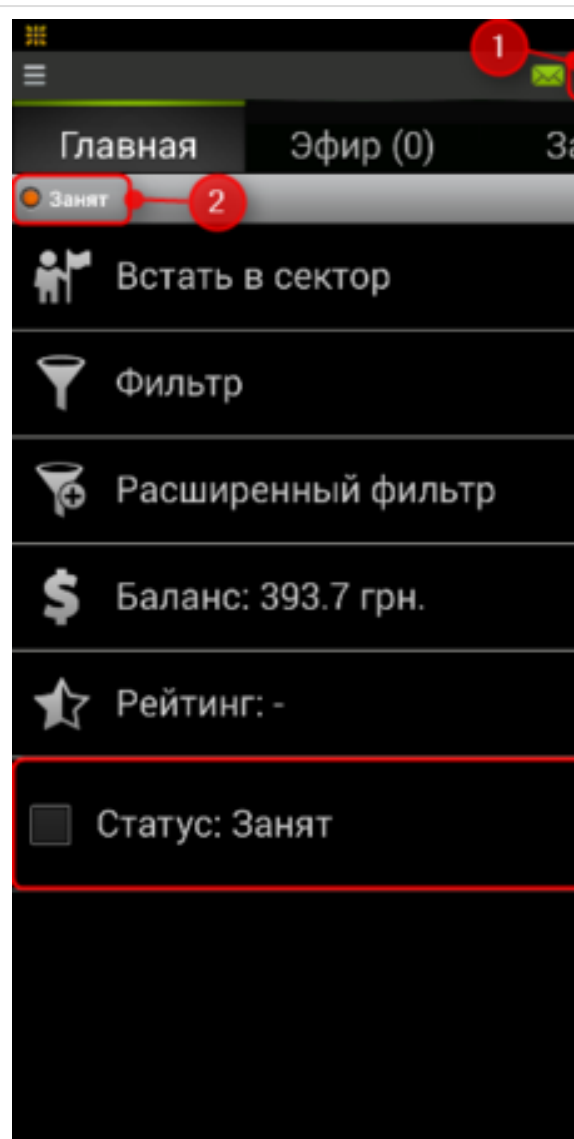

Mobile Taxi

("1") . ("2") . "" ("3") .

:

- - 
- - 

• :
 •  :
 • :
 • : " " ("4") :
 • : " []":
 ""
 • :
 • : " []".
 •  **GPRS** - GPRS. "GPRS":
 •  :
 • :
 •  : / / :
 , : "IP-1 4(2)", IP :
 ""

Неизвестный макрос: 'button'