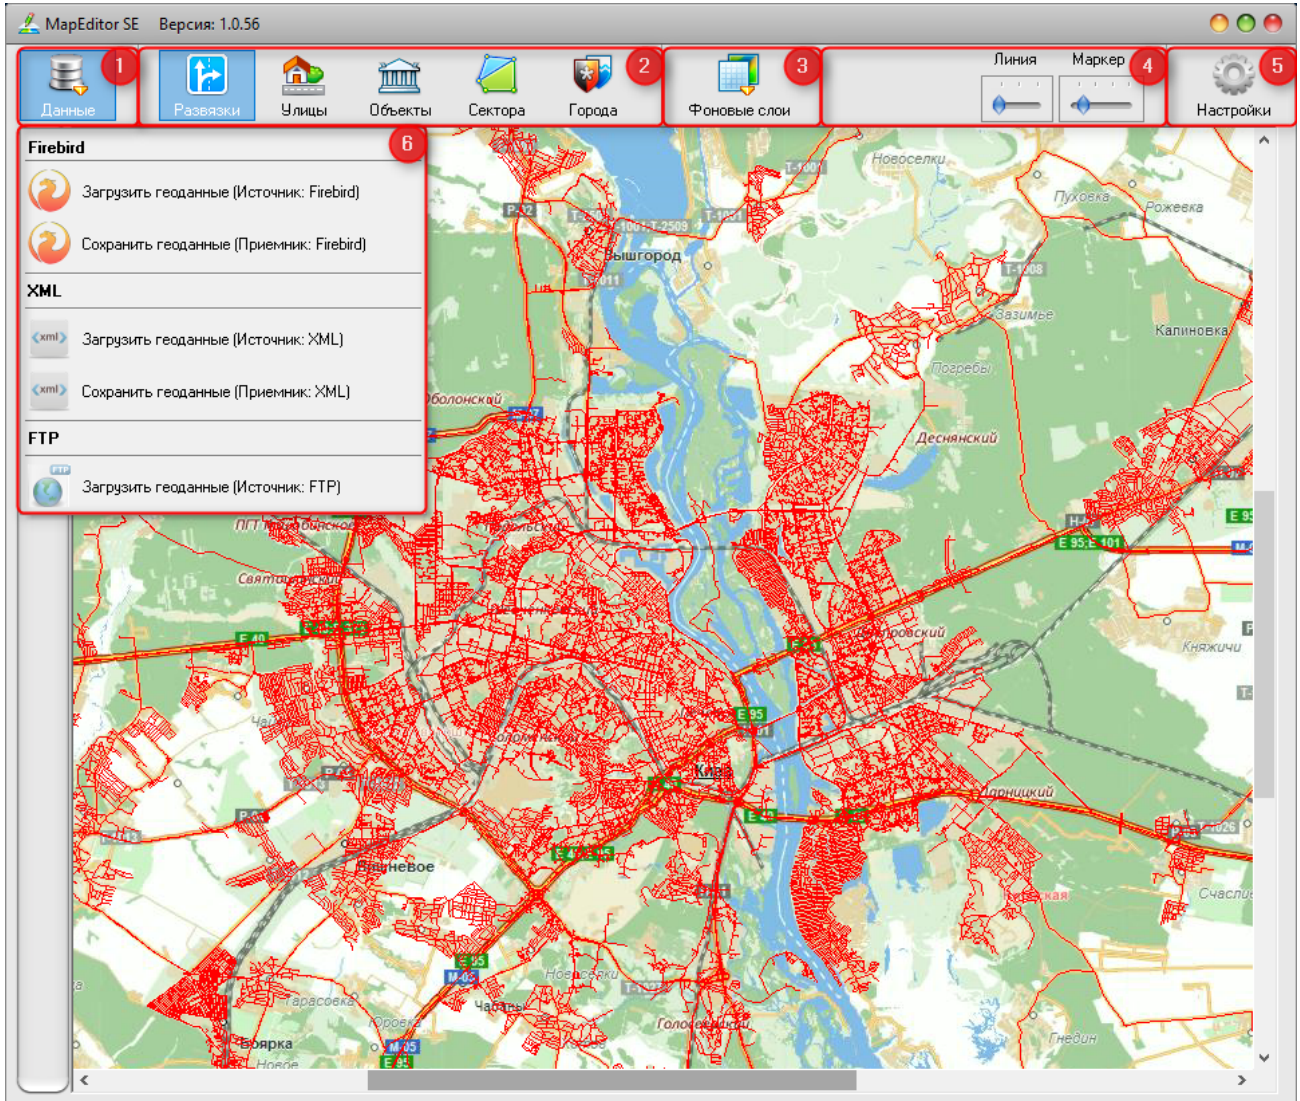

# "Map Editor"

Map Editor --, , :/,... "Map Editor" ( ) , , , . 800200.

" ("1" ) ( "6" ):

- ( Firebird, -XML FTP-);
- ( Firebird -XML).