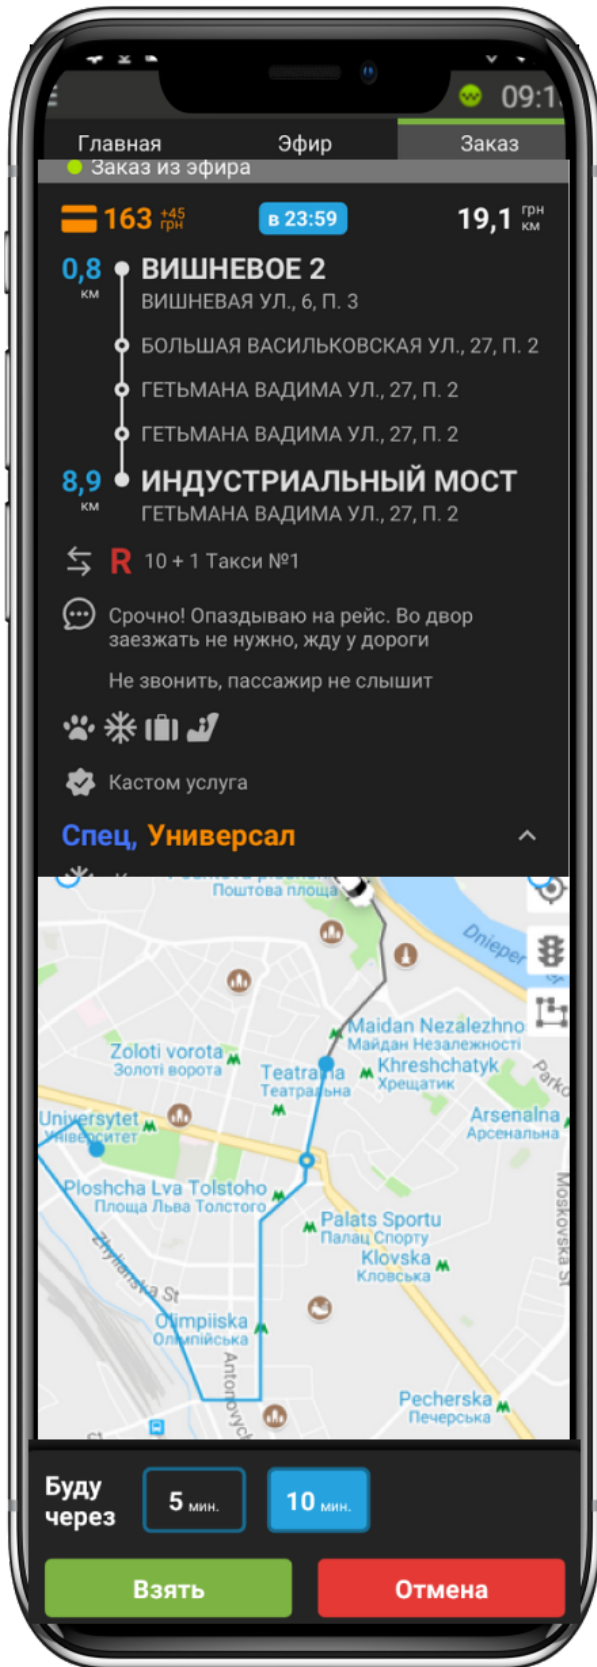

,

"Mobile Taxi" ():

- 1.
- 2.
- 3.

-  ;
-  ;
-  ;

- GPS ;
- (l) ;

1. ;
2. ;
3. " "
4. " " " "
5. .

1. ... ( ).

	;
	;
	;
	;

2. ... ( )

**0,8**  
км

**ВИШНЕВОЕ 2**  
ВИШНЕВАЯ УЛ., 6, П. 3

БОЛЬШАЯ ВАСИЛЬКОВСКАЯ УЛ., 27, П. 2

ГЕТЬМАНА ВАДИМА УЛ., 27, П. 2

ГЕТЬМАНА ВАДИМА УЛ., 27, П. 2

**8,9**  
км

**ИНДУСТРИАЛЬНЫЙ МОСТ**  
ГЕТЬМАНА ВАДИМА УЛ., 27, П. 2