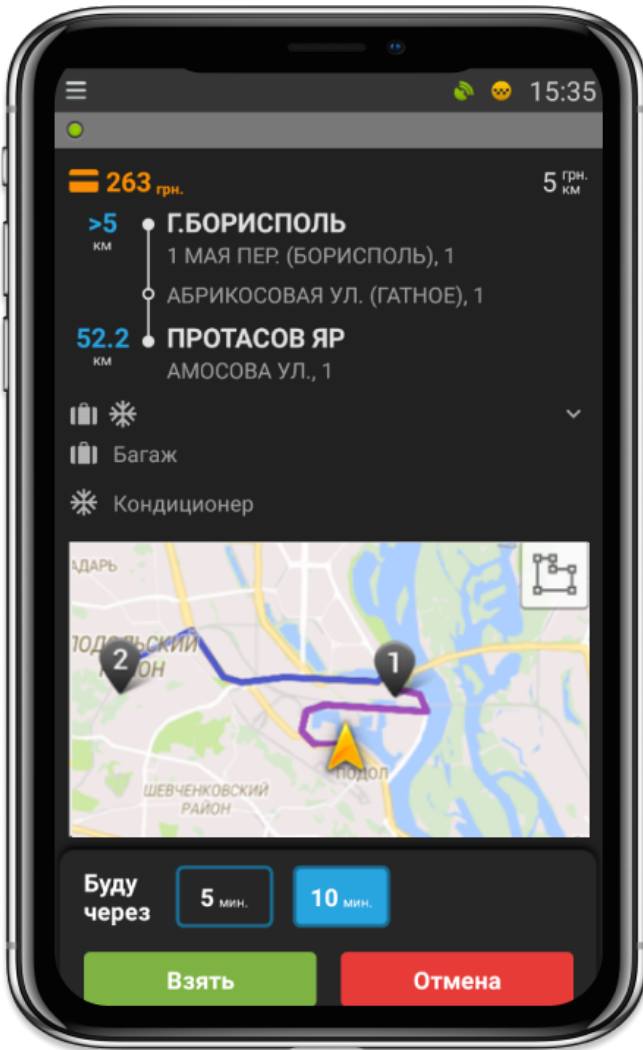

2. ... ( )

**0,8**  
км

**ВИШНЕВОЕ 2**  
ВИШНЕВАЯ УЛ., 6, П. 3

БОЛЬШАЯ ВАСИЛЬКОВСКАЯ УЛ., 27, П. 2

ГЕТЬМАНА ВАДИМА УЛ., 27, П. 2

ГЕТЬМАНА ВАДИМА УЛ., 27, П. 2

**8,9**  
км

**ИНДУСТРИАЛЬНЫЙ МОСТ**  
ГЕТЬМАНА ВАДИМА УЛ., 27, П. 2

• ( )

✓

<b>R</b>	;
	();
	;

3: . , .

Header Row	
	.
	
	
	
	
	
	,
	
	
	.
	,
	.
	.
	
	,

Универсал	""
Микроавтобус	""
Бизнес	""
Комфорт	""
Економ	""
Грузовой	""
Спец	''

4. Google

5: " " "