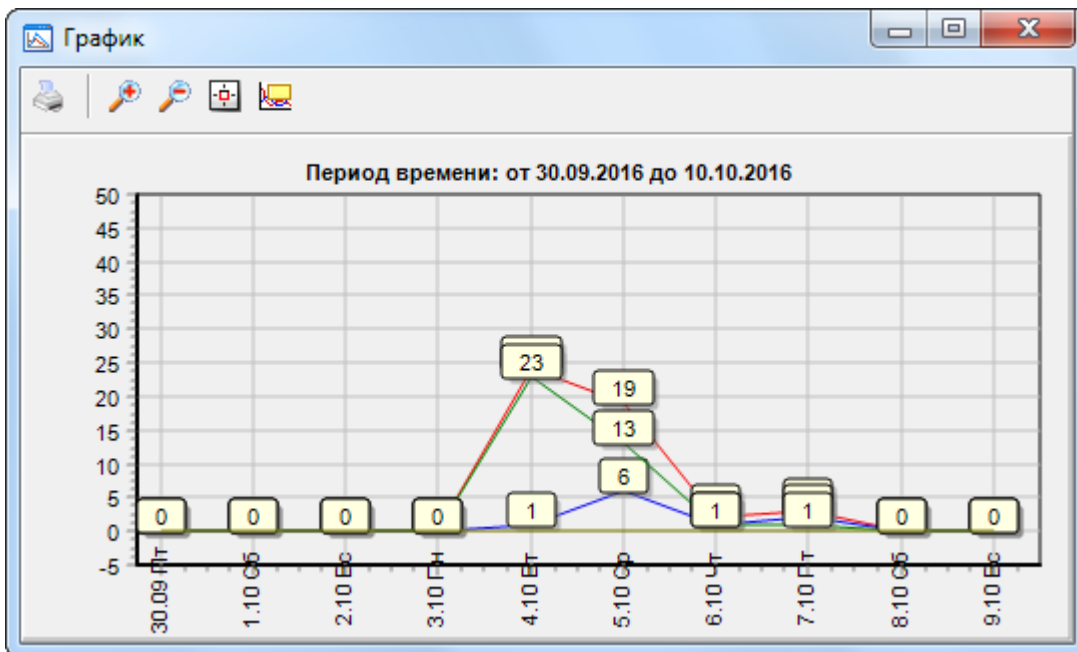

1. "" ()
2. "" :

1. ,
  2. :
- - 
  -

**Параметры графика**

с 30.09.2016 0:00:00 по 10.10.2016 0:00:00

Линейный график  
 Столбиковые диаграммы  
 Круговые диаграммы

OK Отмена

"" :

	<p>""</p>		
	<p>"" ""</p>		