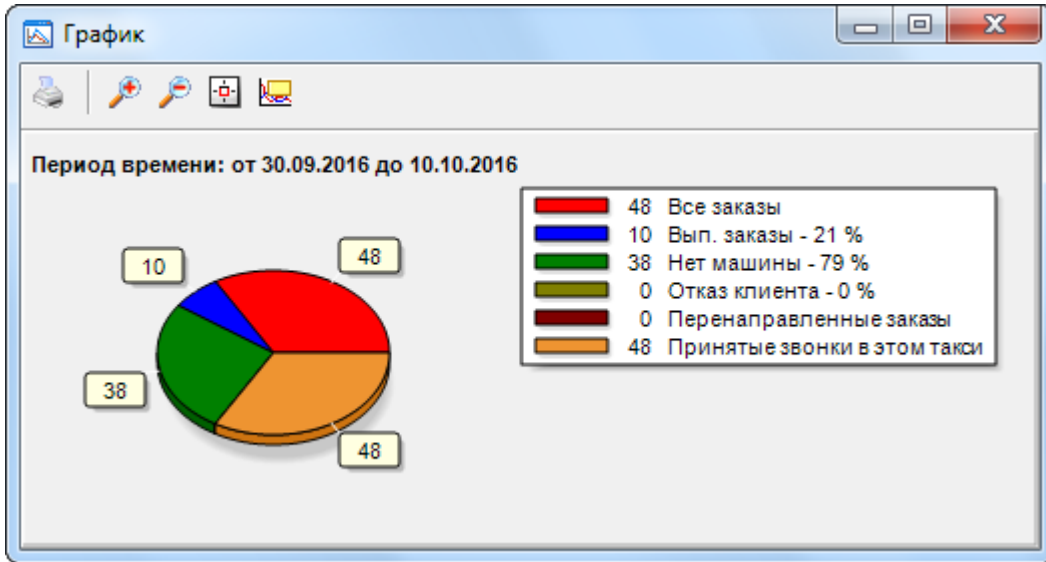

1. "" ()
2. "" :

1. ,
  2. :
- - 
  -

**Параметры графика**

с 30.09.2016 0:00:00 по 10.10.2016 0:00:00

Линейный график  
 Столбиковые диаграммы  
 Круговые диаграммы

OK Отмена

"" :

	<p>""</p>		
	<p>"" ""</p>		