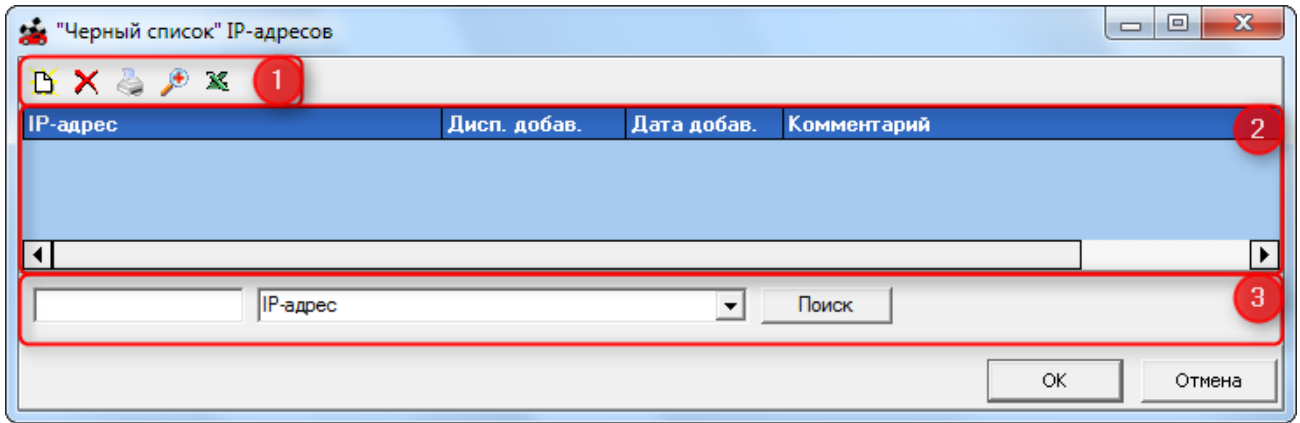

" " IP-

("1") :

		" IP- " "	" IP- " .
		" IP- " "	" " .
		" " " IP-	.